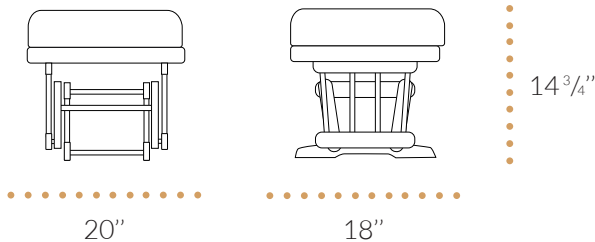

Modèle

610 190

610 195

(incluant appui-pied en plastique)

2

Fini

Tous les finis *

3

Recouvrement

Tous les tissus *

C.O.M. verges de tissus requises : 1

* Voir la charte des couleurs dans le document d'informations générales

Dimensions du tabouret

Renseignements additionnels

Boîte : 20"L x 19"P x 17^{1/8}"H