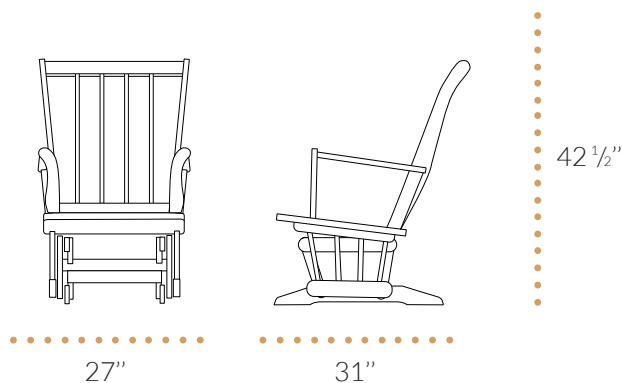

	 Bercement	 Verrouillage multipositions	 Dispositif d'inclinaison	 Auto-blocage	 Cousin lombaire *
826 100	●				
826 101	●	●			
826 120	●	●	●		
826 151	●	●		●	
99306					●

*Indiquer le numéro du recouvrement choisi à la suite du code produit du coussin lombaire

Dimensions

Renseignements additionnels

Boîte : 26 7/8" L x 35 1/2" P x 23" H

Volume : 12.7 pi³ / 0.36 m³

Poids 100 : 38 lb / 17.2 kg

Poids 101 : 41 lb / 18.6 kg

Poids 120 : 47 lb / 21.3 kg

Disponible par UPS