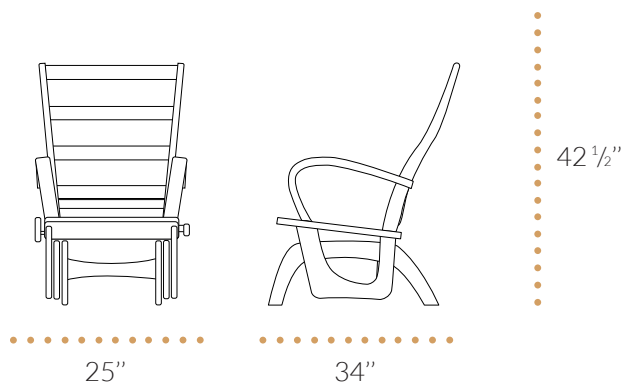

	 Bercement	 Verrouillage multipositions	 Dispositif d'inclinaison	 Auto-blocage	 Coussin lombaire *
962 100	●				
962 101	●	●			
962 120	●	●	●		
962 151	●	●		●	
99306					●

*Indiquer le numéro du recouvrement choisi à la suite du code produit du coussin lombaire

Dimensions

Renseignements additionnels

Boîte : 26 1/2" L x 35 1/4" P x 22 1/2" H

Volume : 12.2 pi³ / 0.35 m³

Poids 100 : 39 lb / 17.7 kg

Poids 101 : 42 lb / 19.1 kg

Poids 120 : 49 lb / 22.2 kg

Disponible par UPS