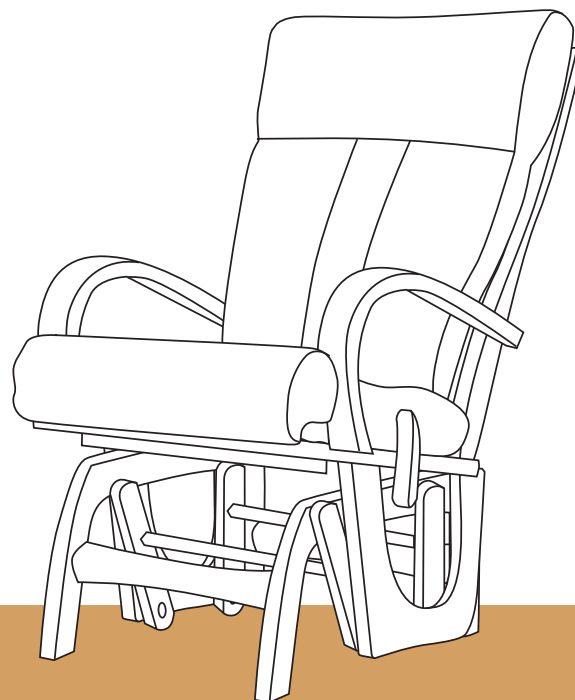

Chaise 962

Classique

Composition du produit

962 120 79 4205 *

* Modèle à titre indicatif

1

Modèle

962 100
962 101
962 120
962 151

Caractéristiques et avantages

- Assemblage à tenons et mortaises en bois franc
- Siège pré-cambré avec une membrane élastique intégrée pour un meilleur support lombaire
- Mousse à densité élevée pour un meilleur confort
- Long et doux mouvement de berceement invitant à la détente profonde
- Disponible dans une grande variété de tissus et de finis
- Fabriqué à la main au Canada par nos artisans chevronnés